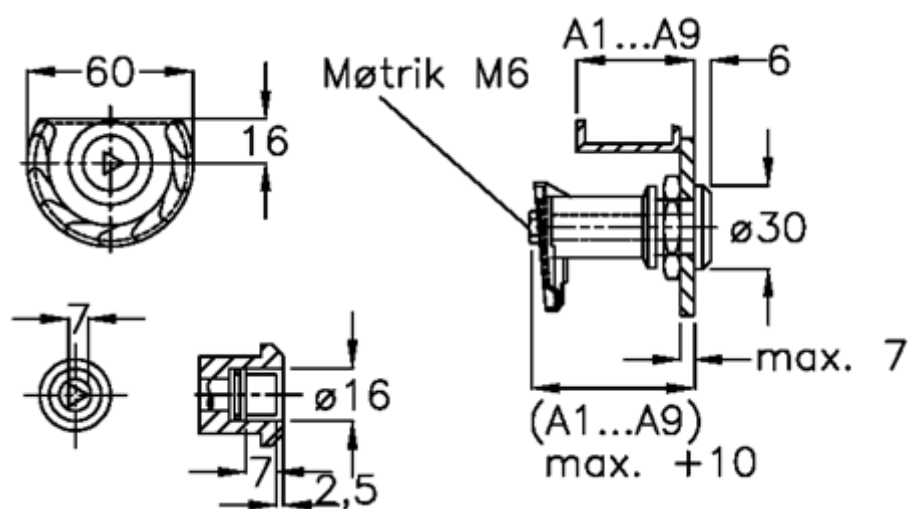

Varenummer: 20918021
Beskrivelse: E+G Dørrigel
GN 119-DK-A1

Mål

Dør + karmtykkelse = 17-25

Mål type = A1